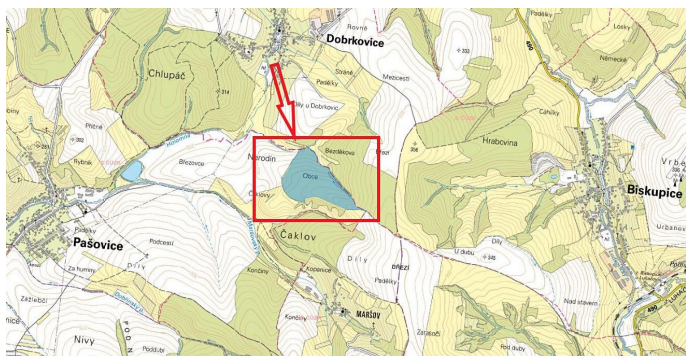

href="https://www.google.com/maps?q=49.0829,17.6749" target="_blank" title="Otevřít v Google

Maps">49.0829, 17.6749

KU: Pašovice na Moravě

Obec: Pašovice

Okres: Uherské Hradiště

Stát: Česká republika

Kontaktovat makléře