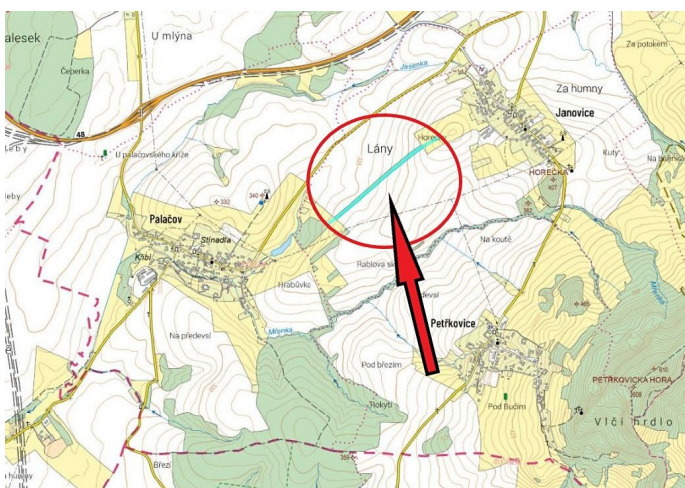

Maps">49.5552, 17.9378

KU: Janovice u Nového Jičína

Obec: Starý Jičín

Okres: Nový Jičín

Stát: Česká republika

Kontaktovat makléře

Roman Barnet

E-mail: barnet@viagem.cz