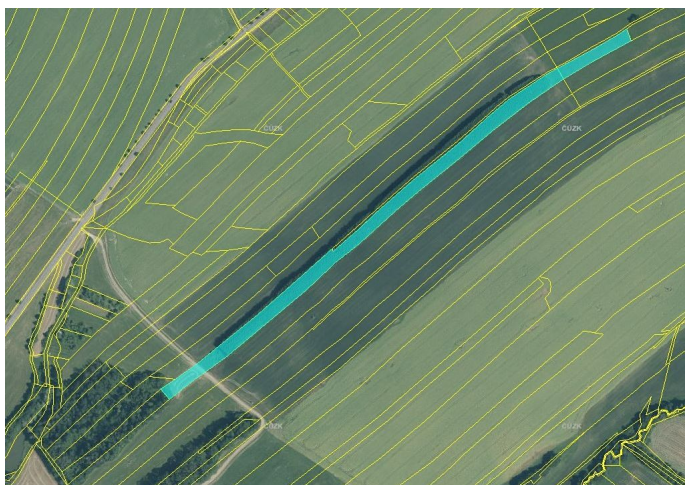

Kontaktovat makléře

Roman Barnet

E-mail: barnet@viagem.cz